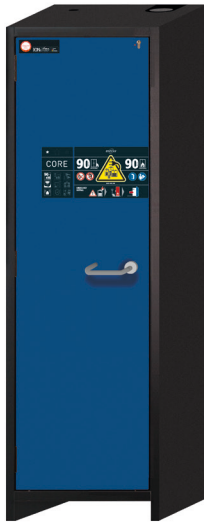

**Id nr. 41302-047**  
**Modell IO90.195.060.CC.WDC**

**Säkerhetsförvaringsskåp för litiumjonbatterier**  
**ION-CORE-90**  
**Modell IO90.195.060.CC.WDC, skåpets färg antracit grå**  
**(RAL 7016), med flygeldörr i gentiana blå (RAL 5010)**

#### Funktion/ konstruktion:

- **Robust konstruktion och lång livslängd:** robust, högkvalitativ, reptåligt yttre hölje med pulverlackerad strukturerad yta
- Fabriksmonterad potentialfri omkopplingskontakt för vidarebefordran av larm. Som tillval finns relä- eller fjärrdetekteringsmodul.
- **Ingen obehörig användning:** läsbara dörrar med cylinderlåsning (integration i befintligt låssystem möjligt) och indikator för låsläge (röd/grön). Permanent förregling av dörrar med automatisk 2-punkts-låsning.
- **Integrerade transportsockeln:** skåpet kan snabbt evakueras vid en nödsituation och tas ut till en skyddad plats utomhus.
- **Enkel justering:** justeringshjälp för att kompensera för ojämnt golv
- Rökdetektor för branddetektering och vidarebefordran av larm till fastighetsstyrtekniken.
- Tryckavlastningsöppning i huvuddelen
- **Mångsidigt skydd:** 90 minuters brandskydd från utsidan till insidan (typ 90 / typtestad i enlighet med EN 14470-1) och brandskydd i mer än 90 minuter för bränder från insidan till utsidan

Mått	
Bredd (extern)	599,00 mm
Djup (extern)	615,00 mm
Höjd (extern)	1953,00 mm
Bredd (intern)	450,00 mm
Djup (intern)	522,00 mm
Höjd (intern)	1647,00 mm

Vikt / belastning	
Vikt utan inredningsutrustning	265 kg
Fördelad belastning	894,00 kg/m <sup>2</sup>
Maximal belastning	600 kg

Allmän information	
Antal dörrar	1
Dörröppningsvinkel	89,40°
Djup användbar arbetsyta	1129 mm
Transportbas med ingångsbredd	526 mm
Transportbas i instegshöjd	90 mm
Tulltaxanummer	94032080

Framprofil

Sidoprofil