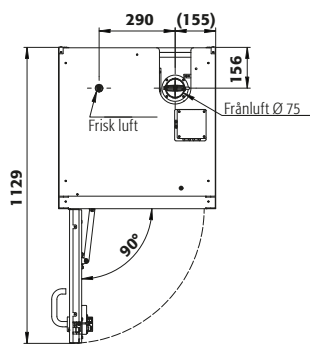

Mått	
Bredd (extern)	599,00 mm
Djup (extern)	615,00 mm
Höjd (extern)	1953,00 mm
Bredd (intern)	450,00 mm
Djup (intern)	522,00 mm
Höjd (intern)	1647,00 mm

Vikt / belastning	
Vikt utan inredningsutrustning	265 kg
Fördelad belastning	894,00 kg/m <sup>2</sup>
Maximal belastning	600 kg

Allmän information	
Antal dörrar	1
Dörröppningsvinkel	89,40°
Djup användbar arbetsyta	1129 mm
Transportbas med ingångsbredd	526 mm
Transportbas i instegshöjd	90 mm
Tulltaxanummer	94032080

Framprofil

Sidoprofil