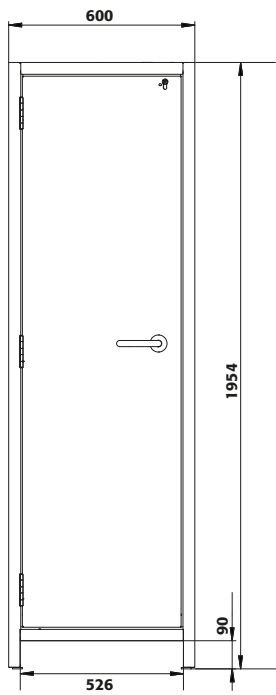

Mått	
Bredd (extern)	599,00 mm
Djup (extern)	615,00 mm
Höjd (extern)	1953,00 mm
Bredd (intern)	450,00 mm
Djup (intern)	522,00 mm
Höjd (intern)	1647,00 mm

Vikt / belastning	
Vikt utan inredningsutrustning	265 kg
Fördelad belastning	894,00 kg/m <sup>2</sup>
Maximal belastning	600 kg

Allmän information	
Antal dörrar	1
Dörröppningsvinkel	89,40°
Djup användbar arbetsyta	1129 mm
Transportbas med ingångsbredd	526 mm
Transportbas i instegshöjd	90 mm
Tulltaxanummer	94032080

Framprofil

Sidoprofil