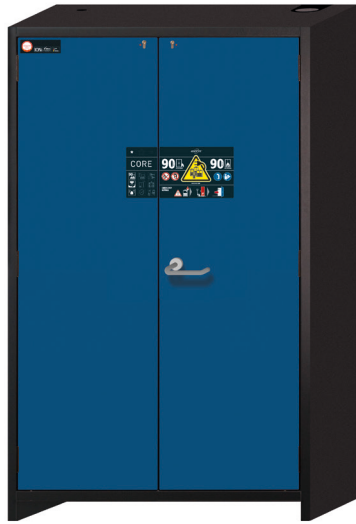

**Id nr. 41426-047**  
**Modell IO90.195.120.CS.WDC**

**Säkerhetsförvaringsskåp för litiumjonbatterier**  
**ION-CORE-90**  
**Modell IO90.195.120.CS.WDC, skåpets färg antracit grå**  
**(RAL 7016), med flygeldörrar i gentiana blå (RAL 5010)**

**Funktion/ konstruktion:**

- **Robust konstruktion och lång livslängd:** robust, högkvalitativ, reptåligt yttre hölje med pulverlackerad strukturerad yta
- **Bekväm inlagring och plockning:** öppna två skåpdörrar samtidigt med bara ena handen.
- Fabriksmonterad potentialfri omkopplingskontakt för vidarebefordran av larm. Som tillval finns relä- eller fjärrdetekteringsmodul.
- **Ingen obehörig användning:** dörrar låsbara med cylinderlåsning (integration i befintligt låssystem möjligt) och indikator för låsläge (röd/grön). Permanent förregling av dörrarna med automatisk 2-punktslåsning.
- **Integrerade transportsockeln:** skåpet kan snabbt evakueras vid en nödsituation och tas ut till en skyddad plats utomhus.
- **Enkel justering:** justeringshjälp för att kompensera för ojämnt golv
- Rökdetektor för branddetektering och vidarebefordran av larm till fastighetsstyrtekniken.
- Tryckavlastningsöppning i huvuddelen
- **Mångsidigt skydd:** 90 minuters brandskydd från utsidan till insidan (typ 90 / typtestad i enlighet med EN 14470-1) och brandskydd i mer än 90 minuter för bränder från insidan till utsidan

Mått	
Bredd (extern)	1193 mm
Djup (extern)	615 mm
Höjd (extern)	1953 mm
Bredd (intern)	1050 mm
Djup (intern)	522 mm
Höjd (intern)	1647 mm

Vikt / belastning	
Vikt utan inredningsutrustning	424 kg
Fördelad belastning	531 kg/m <sup>2</sup>
Maximal belastning	600 kg

Allmän information	
Antal dörrar	2
Dörröppningsvinkel	89,50°
Djup användbar arbetsyta	1167 mm
Transportbas med ingångsbredd	1120 mm
Transportbas i instegshöjd	90 mm
Tulltaxanummer	94032080

Framprofil

Sidoprofil