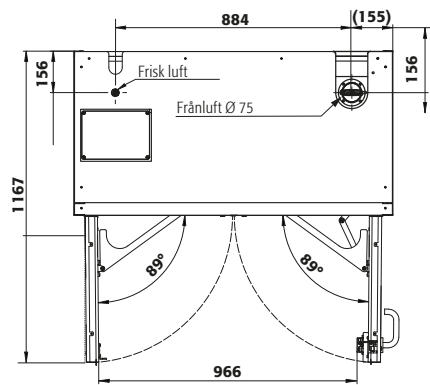

Mått	
Bredd (extern)	1193 mm
Djup (extern)	615 mm
Höjd (extern)	1953 mm
Bredd (intern)	1050 mm
Djup (intern)	522 mm
Höjd (intern)	1647 mm

Vikt / belastning	
Vikt utan inredningsutrustning	424 kg
Fördelad belastning	531 kg/m <sup>2</sup>
Maximal belastning	600 kg

Allmän information	
Antal dörrar	2
Dörröppningsvinkel	89,50°
Djup användbar arbetsyta	1167 mm
Transportbas med ingångsbredd	1120 mm
Transportbas i instegshöjd	90 mm
Tulltaxanummer	94032080

Framprofil

Sidoprofil