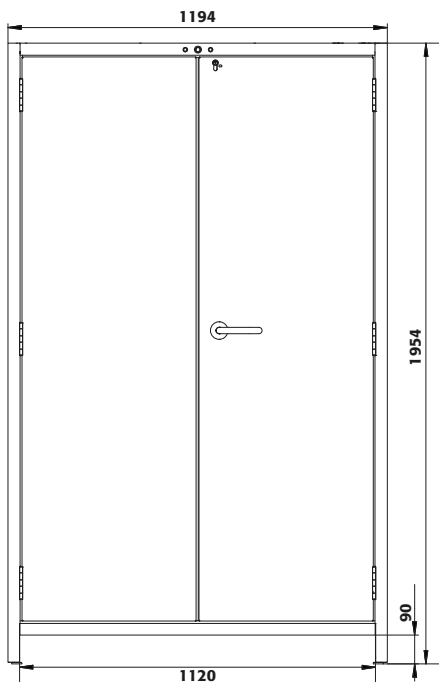

Mått	
Bredd (extern)	1193 mm
Djup (extern)	615 mm
Höjd (extern)	1953 mm
Bredd (intern)	1050 mm
Djup (intern)	522 mm
Höjd (intern)	1647 mm

Vikt / belastning	
Vikt utan inredningsutrustning	424 kg
Fördelad belastning	531 kg/m <sup>2</sup>
Maximal belastning	600 kg

Allmän information	
Antal dörrar	2
Dörröppningsvinkel	89,50°
Djup användbar arbetsyta	1167 mm
Transportbas med ingångsbredd	1120 mm
Transportbas i instegshöjd	90 mm
Tulltaxanummer	94032080

Framprofil

Sidoprofil