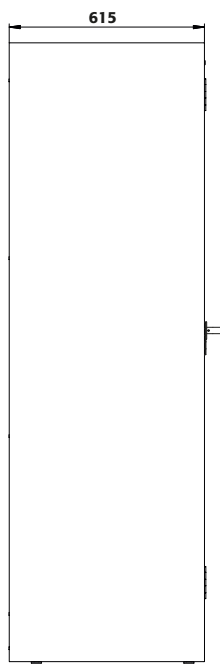

Mått	
Bredd (extern)	1193 mm
Djup (extern)	615 mm
Höjd (extern)	1953 mm
Bredd (intern)	1050 mm
Djup (intern)	522 mm
Höjd (intern)	1647 mm

Vikt / belastning	
Vikt utan inredningsutrustning	424 kg
Fördelad belastning	531 kg/m <sup>2</sup>
Maximal belastning	600 kg

Allmän information	
Antal dörrar	2
Dörröppningsvinkel	89,50°
Djup användbar arbetsyta	1167 mm
Transportbas med ingångsbredd	1120 mm
Transportbas i instegshöjd	90 mm
Tulltaxanummer	94032080

Framprofil

Sidoprofil